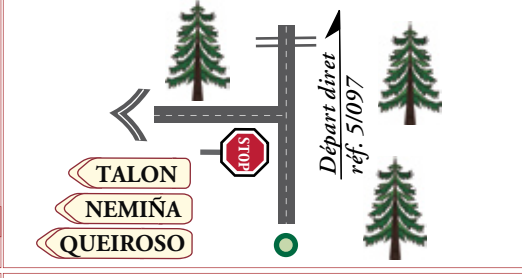

Informations

Galice

GPS: 43°00,874'N / 09°13,721'W
 Cap: Alt: 160 m

5-070
 0,45
 28,95

GPS: 43°00,828'N / 09°13,723'W
 Cap: Alt: 78 m

5-071
 0,09
 29,04

GPS:
 Cap: Alt:

5-072
 0,47
 29,51

GPS: 43°01,734'N / 09°15,123'W
 Cap: Alt: 140 m

5-073
 2,20
 31,71

GPS:
 Cap: Alt:

5-074
 0,15
 31,86