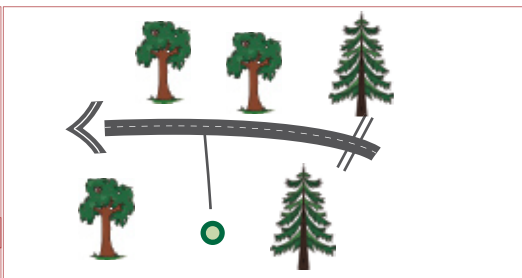

Informations

Galice

GPS: 43°00,874'N / 09°13,721'W
 Cap: Alt: 160 m

5-070
 0,45
 28,95

GPS: 43°00,828'N / 09°13,723'W
 Cap: Alt: 78 m

5-071
 0,09
 29,04

GPS:
 Cap: Alt:

5-072
 0,47
 29,51

GPS: 43°01,734'N / 09°15,123'W
 Cap: Alt: 140 m

5-073
 2,20
 31,71

GPS:
 Cap: Alt:

5-074
 0,15
 31,86