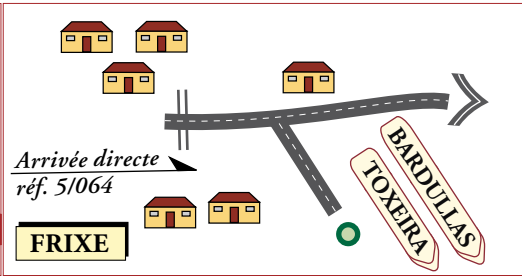

Informations

Galice

GPS: 43°00,874'N / 09°13,721'W
 Cap: Alt: 160 m

5-070
 0,45
 28,95

GPS: 43°00,828'N / 09°13,723'W
 Cap: Alt: 78 m

5-071
 0,09
 29,04

GPS:
 Cap: Alt:

5-072
 0,47
 29,51

GPS: 43°01,734'N / 09°15,123'W
 Cap: Alt: 140 m

5-073
 2,20
 31,71

GPS:
 Cap: Alt:

5-074
 0,15
 31,86